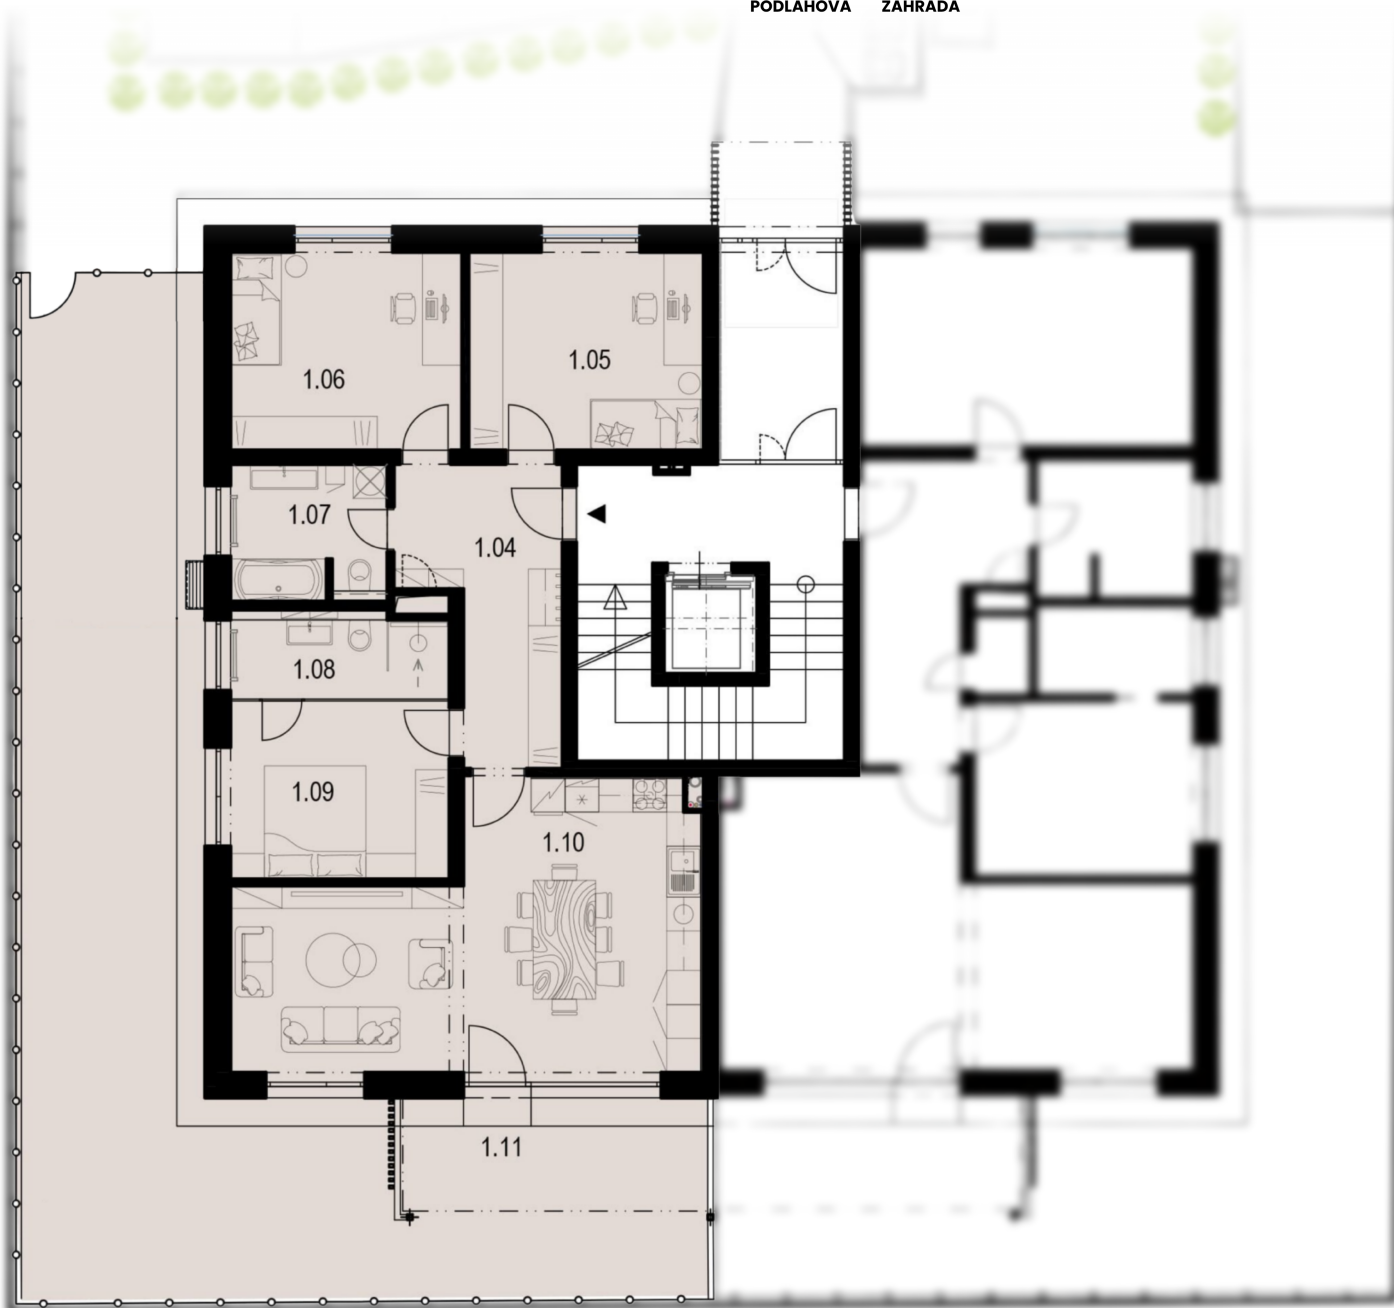

DEVELOPMENT PROJECT BY

N&S PROPERTY INVESTMENTS

PARTNER OF **URBANERA**

www.VILLAORZO.cz

VILA **ORZO**