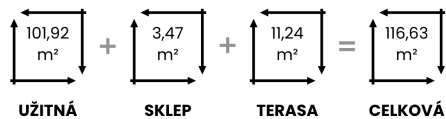

PLOCHY

DEVELOPMENT PROJECT BY

N&S PROPERTY INVESTMENTS

PARTNER OF **URBANERA**

www.VILLAORZO.cz

VILA **ORZO**