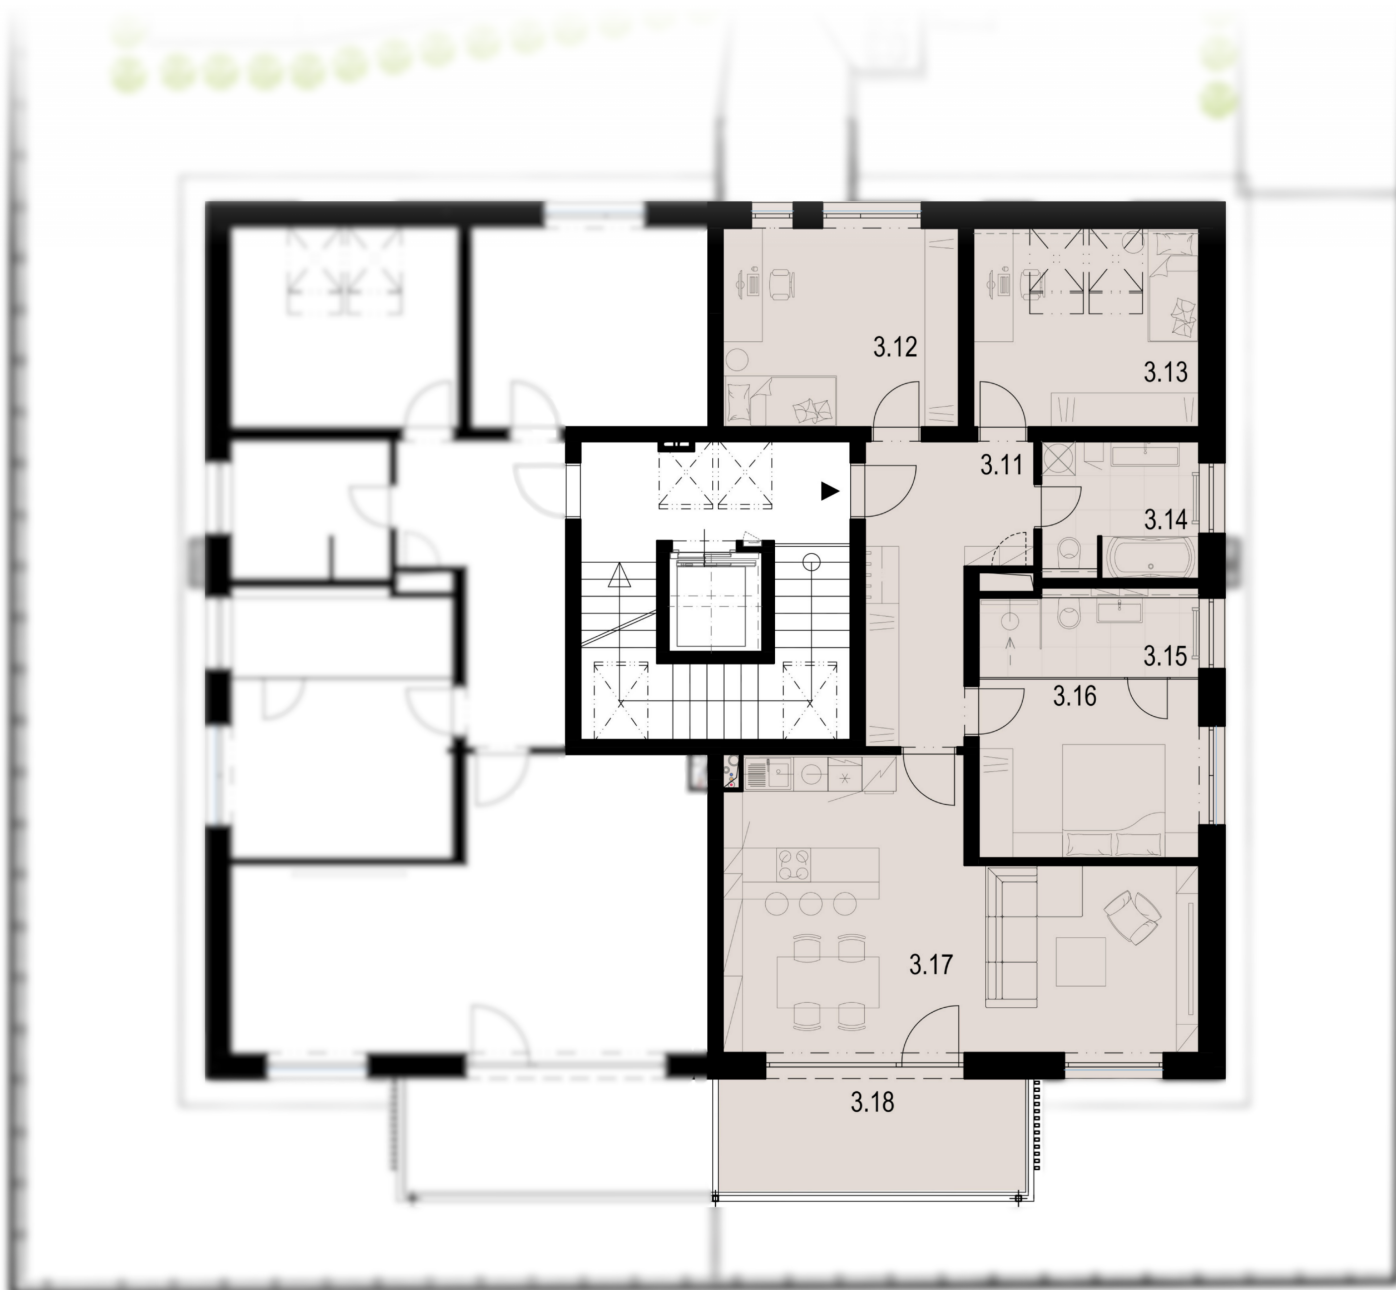

PODLAHOVÁ

DEVELOPMENT PROJECT BY

N8 PROPERTY INVESTMENTS

PARTNER OF **URBANERA**

www.VILLAORZO.cz

VILA **ORZO**