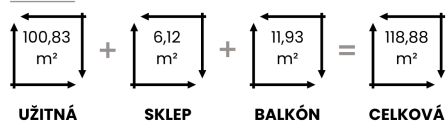

KARTA BYTU č. 6

LEGENDA MÍSTNOSTÍ

označení	podlaží	název místnosti	plocha (m²)
3.11	3.NP	PŘEDSÍŇ	11,82
3.12	3.NP	LOŽNICE	14,54
3.13	3.NP	LOŽNICE	13,70
3.14	3.NP	KOUPELNA + WC	6,26
3.15	3.NP	KOUPELNA + WC	5,43
3.16	3.NP	LOŽNICE	12,50
3.17	3.NP	OBÝVACÍ POKOJ + KK	36,58
3.18	3.NP	BALKÓN	11,93

PARAMETRY

PLOCHY

PODLAHOVÁ

DEVELOPMENT PROJECT BY

N8 PROPERTY INVESTMENTS

PARTNER OF **URBANERA**

www.VILLAORZO.cz

VILA **ORZO**