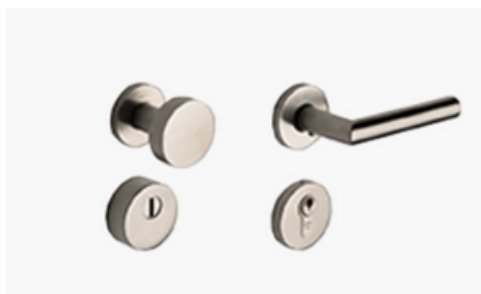

Elegant Komfort 90 x 120 cm

DVEŘNÍ KLIKY

Kování rozetové (povrch: chrom)

- Vstupní dveře bezpečnostní třídy III. s normovou protipožární odolností, protihlukové, tepelně izolační
- Do ocelové zárubně
- Povrch vstupních dveří z vnitřní i vnější strany - CPL dekor šedý beton, plné, bez skla

STANDARDY-INTERIÉR

DVEŘE

INTERIÉROVÉ DVEŘE

Povrch laminát CPL, barva bílá

DVEŘNÍ KLIKY

Kování rozetové

- Dveře jednokřídlové vnitřní plné hladké bezfalcové
- Obložková zárubeň, barva bílá

STANDARDY-INTERIÉR

CELOSKLENĚNÁ KOUPELNOVÁ STĚNA

Interiérová hliníková rámová celoprosklená přička

- Neprůsvitná (bezpečnostní sklo)
- Dveře otočné/posuvné
- Rám - lakovaný hliník, barva bronz nebo dle výběru klienta

STANDARDY-INTERIÉR

DOPLŇKY

VYPÍNAČE A ZÁSUVKY

- Sdružené kombinace zásuvek + spínačů
- Barva zásuvek i spínačů bílá
- Materiál tvrzený plast

STANDARDY-INTERIÉR

SANITA

UMYVADLA

Laufen Meda 800 x 460 mm

Laufen Meda 1200 x 460 mm