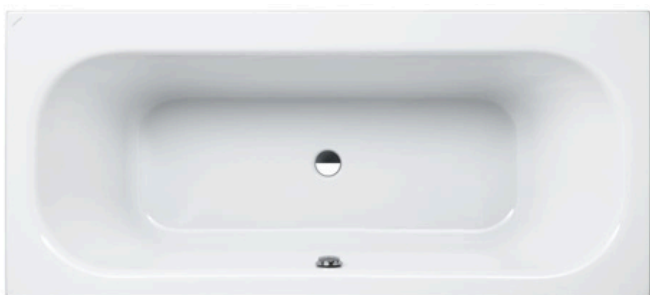

VANA

Laufen Solutions 170 x 75 cm